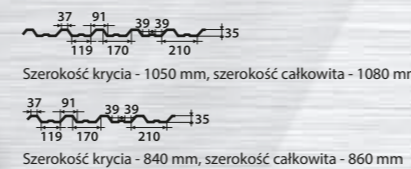

BLACHODACHÓWKI

materiał to fundament...

Przyszedł czas stabilizacji, wyobraźnia zbudowała wymarzony dom, rodzinny azyl pełen uczuć, ciepła i spokoju. Bezpieczny...

Po wielu rozterkach wybrałem piękny projekt, dobrałem najlepsze materiały, znalazłem uczciwych i solidnych wykonawców, by w końcu z dumą spojrzeć na efekty swoich zmagani. Nie zapomniałem o wierzącym dzieło dachu.

Ten dach do dziś chroni mych bliskich przed zimnem, deszczem, wichrami i burzami. Pozwala spocząć i odetchnąć od codziennych zmagani i już nie martwić się tym, co pozostawione na zewnątrz. Pozwala skupić się na najważniejszym: moich bliskich.

Kiedy dziś, po latach wspominam tamte czasy, jestem pewien, że udało się uczynić wszystko, by chronić tych, których kocham...

dziękuję,
Dziadek

BLACHY TRAPEZOWE I PANELOWE

Trwała, prosta i ponadczasowa technika krycia dachu na „Rąbek Stojący” mająca swe zastosowanie od wielu pokoleń, teraz w nowoczesnej formie.

T35

OGRODZENIA ŻALUZJOWE

Ogrodzenia żaluzjowe. Prześla wykonane z najwyższej jakości materiałów charakteryzują się wysoką estetyką, prostą formą oraz trwałością. Podkreślają styl architektury nowoczesnej jak i tradycyjnej. Numer 1 wśród ogrodzeń.

OGRODZENIA NOWOCZESNE

Do wyboru profile 60x40 lub 50x50 (możliwość wykonania innego). Grubość ścianki 2 mm. Przerwa pomiędzy profilami 70 mm (lub inny). Wysokość 150cm ponad powierzchnię gruntu. Ogrodzenie malowane proszkowo 15 lat gwarancji. Różne kolory do wyboru. Wykonujemy także bramy jak i furtki.

SZTACHETKI