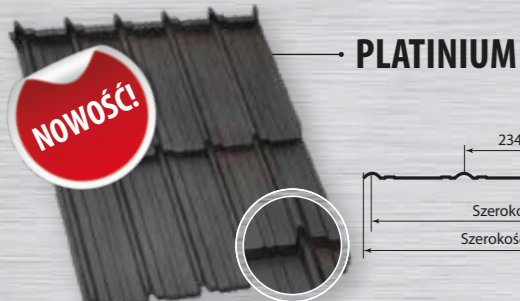

Kiedy dziś, po latach wspominam tamte czasy, jestem pewien, że udało się uczynić wszystko, by chronić tych, których kocham...

dziękuję,
Dziadek

BLACHY TRAPEZOWE I PANELOWE

PANEL DACHOWY NA RĄBEK

Trwała, prosta i ponadczasowa technika krycia dachu na „Rąbek Stojący” mająca swe zastosowanie od wielu pokoleń, teraz w nowoczesnej formie.

T12 PLUS

T7

PLATINIUM

ONYX

DIAMENT

NEFRYT

DIAMENT PLUS

TOPAZ

OGRODZENIA NOWOCZESNE

Do wyboru profile 60x40 lub 50x50 (możliwość wykonania innego). Grubość ścianki 2 mm. Przerwa pomiędzy profilami 70 mm (lub inny). Wysokość 150cm ponad powierzchnię gruntu. Ogrodzenie malowane proszkowo 15 lat gwarancji. Różne kolory do wyboru. Wykonujemy także bramy jak i furtki.