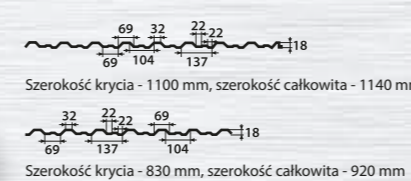

BLACHODACHÓWKI

materiał to fundament...

Przyszedł czas stabilizacji, wyobraźnia zbudowała wymarzony dom, rodzinny azyl pełen uczuć, ciepła i spokoju. Bezpieczny...

Po wielu rozterkach wybrałem piękny projekt, dobrałem najlepsze materiały, znalazłem uczciwych i solidnych wykonawców, by w końcu z dumą spojrzeć na efekty swoich zmagani. Nie zapomniałem o wierzącym dzieło dachu.

Ten dach do dziś chroni mych bliskich przed zimnem, deszczem, wichrami i burzami. Pozwala spocząć i odetchnąć od codziennych zmagani i już nie martwić się tym, co pozostawione na zewnątrz. Pozwala skupić się na najważniejszym: moich bliskich.

Kiedy dziś, po latach wspominam tamte czasy, jestem pewien, że udało się uczynić wszystko, by chronić tych, których kocham...

dziękuję,
Dziadek

BLACHY TRAPEZOWE I PANELOWE

Trwała, prosta i ponadczasowa technika krycia dachu na „Rąbek Stojący” mająca swe zastosowanie od wielu pokoleń, teraz w nowoczesnej formie.

T18 PLUS

OGRODZENIA ŻALUZJOWE

Ogrodzenia żaluzjowe. Prześla wykonane z najwyższej jakości materiałów charakteryzują się wysoką estetyką, prostą formą oraz trwałością. Podkreślają styl architektury nowoczesnej jak i tradycyjnej. Numer 1 wśród ogrodzeń.

OGRODZENIA NOWOCZESNE

Do wyboru profile 60x40 lub 50x50 (możliwość wykonania innego). Grubość ścianki 2 mm. Przerwa pomiędzy profilami 70 mm (lub inny). Wysokość 150cm ponad powierzchnię gruntu. Ogrodzenie malowane proszkowo 15 lat gwarancji. Różne kolory do wyboru. Wykonujemy także bramy jak i furtki.

SZTACHETKI