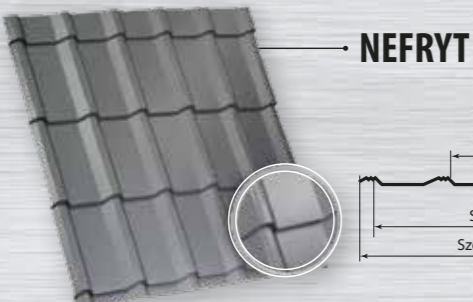

Kiedy dziś, po latach wspominam tamte czasy, jestem pewien, że udało się uczynić wszystko, by chronić tych, których kocham...

dziękuję,
Dziadek

BLACHY TRAPEZOWE I PANELOWE

PANEL DACHOWY NA RĄBEK

Trwała, prosta i ponadczasowa technika krycia dachu na „Rąbek Stojący” mająca swe zastosowanie od wielu pokoleń, teraz w nowoczesnej formie.

T12 PLUS

T7

PLATINIUM

ONYX

DIAMENT

NEFRYT

DIAMENT PLUS

TOPAZ

T14 EKO

T18

T18 EKO

T18 PLUS

T35

T55

OGRODZENIA ŻALUZJOWE

Ogrodzenia żaluzjowe. Prześla wykonane z najwyższej jakości materiałów charakteryzują się wysoką estetyką, prostą formą oraz trwałością. Podkreślają styl architektury nowoczesnej jak i tradycyjnej. Numer 1 wśród ogrodzeń.

OGRODZENIA NOWOCZESNE

Do wyboru profile 60x40 lub 50x50 (możliwość wykonania innego). Grubość ścianki 2 mm. Przerwa pomiędzy profilami 70 mm (lub inny). Wysokość 150cm ponad powierzchnię gruntu. Ogrodzenie malowane proszkowo 15 lat gwarancji. Różne kolory do wyboru. Wykonujemy także bramy jak i furtki.