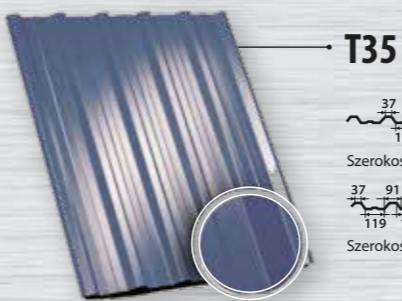

T14 EKO

T18

T18 EKO

T18 PLUS

T35

T55

OGRODZENIA ŻALUZJOWE

Ogrodzenia żaluzjowe. Prześla wykonane z najwyższej jakości materiałów charakteryzują się wysoką estetyką, prostą formą oraz trwałością. Podkreślają styl architektury nowoczesnej jak i tradycyjnej. Numer 1 wśród ogrodzeń.

OGRODZENIA NOWOCZESNE

Do wyboru profile 60x40 lub 50x50 (możliwość wykonania innego). Grubość ścianki 2 mm. Przerwa pomiędzy profilami 70 mm (lub inny). Wysokość 150cm ponad powierzchnię gruntu. Ogrodzenie malowane proszkowo 15 lat gwarancji. Różne kolory do wyboru. Wykonujemy także bramy jak i furtki.