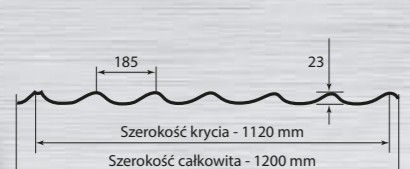

T12 PLUS

T7

PLATINIUM

ONYX

DIAMENT

NEFRYT

DIAMENT PLUS

TOPAZ

OGRODZENIA NOWOCZESNE

Do wyboru profile 60x40 lub 50x50 (możliwość wykonania innego). Grubość ścianki 2 mm. Przerwa pomiędzy profilami 70 mm (lub inny). Wysokość 150cm ponad powierzchnię gruntu. Ogrodzenie malowane proszkowo 15 lat gwarancji. Różne kolory do wyboru. Wykonujemy także bramy jak i furtki.