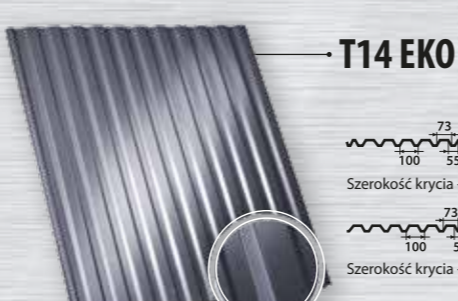

T12 PLUS

T7

PLATINIUM

ONYX

DIAMENT

NEFRYT

DIAMENT PLUS

TOPAZ

OGRODZENIA NOWOCZESNE

Do wyboru profile 60x40 lub 50x50 (możliwość wykonania innego). Grubość ścianki 2 mm. Przerwa pomiędzy profilami 70 mm (lub inny). Wysokość 150cm ponad powierzchnię gruntu. Ogrodzenie malowane proszkowo 15 lat gwarancji. Różne kolory do wyboru. Wykonujemy także bramy jak i furtki.