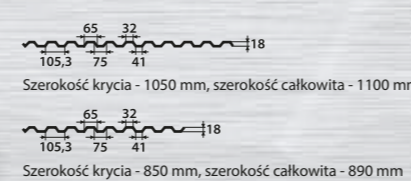

BLACHODACHÓWKI

materiał to fundament...

Przyszedł czas stabilizacji, wyobraźnia zbudowała wymarzony dom, rodzinny azyl pełen uczuć, ciepła i spokoju. Bezpieczny...

Po wielu rozterkach wybrałem piękny projekt, dobrałem najlepsze materiały, znalazłem uczciwych i solidnych wykonawców, by w końcu z dumą spojrzeć na efekty swoich zmagani. Nie zapomniałem o wierzącym dzieło dachu.

Ten dach do dziś chroni mych bliskich przed zimnem, deszczem, wichrami i burzami. Pozwala spocząć i odetchnąć od codziennych zmagani i już nie martwić się tym, co pozostawione na zewnątrz. Pozwala skupić się na najważniejszym: moich bliskich.

Kiedy dziś, po latach wspominam tamte czasy, jestem pewien, że udało się uczynić wszystko, by chronić tych, których kocham...

dziękuję,
Dziadek

BLACHY TRAPEZOWE I PANELOWE

Trwała, prosta i ponadczasowa technika krycia dachu na „Rąbek Stojący” mająca swe zastosowanie od wielu pokoleń, teraz w nowoczesnej formie.

T18 EKO

OGRODZENIA ŻALUZJOWE

Ogrodzenia żaluzjowe. Prześla wykonane z najwyższej jakości materiałów charakteryzują się wysoką estetyką, prostą formą oraz trwałością. Podkreślają styl architektury nowoczesnej jak i tradycyjnej. Numer 1 wśród ogrodzeń.

OGRODZENIA NOWOCZESNE

Do wyboru profile 60x40 lub 50x50 (możliwość wykonania innego). Grubość ścianki 2 mm. Przerwa pomiędzy profilami 70 mm (lub inny). Wysokość 150cm ponad powierzchnię gruntu. Ogrodzenie malowane proszkowo 15 lat gwarancji. Różne kolory do wyboru. Wykonujemy także bramy jak i furtki.

SZTACHETKI