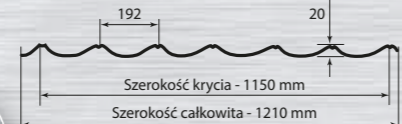

T12 PLUS

T7

PLATINIUM

ONYX

DIAMENT

NEFRYT

DIAMENT PLUS

TOPAZ

OGRODZENIA NOWOCZESNE

Do wyboru profile 60x40 lub 50x50 (możliwość wykonania innego). Grubość ścianki 2 mm. Przerwa pomiędzy profilami 70 mm (lub inny). Wysokość 150cm ponad powierzchnię gruntu. Ogrodzenie malowane proszkowo 15 lat gwarancji. Różne kolory do wyboru. Wykonujemy także bramy jak i furtki.