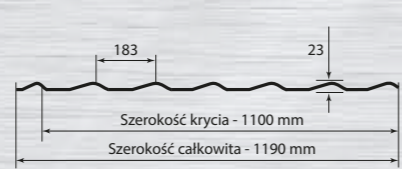

T12 PLUS

T7

PLATINIUM

ONYX

DIAMENT

NEFRYT

DIAMENT PLUS

TOPAZ

OGRODZENIA NOWOCZESNE

Do wyboru profile 60x40 lub 50x50 (możliwość wykonania innego). Grubość ścianki 2 mm. Przerwa pomiędzy profilami 70 mm (lub inny). Wysokość 150cm ponad powierzchnię gruntu. Ogrodzenie malowane proszkowo 15 lat gwarancji. Różne kolory do wyboru. Wykonujemy także bramy jak i furtki.