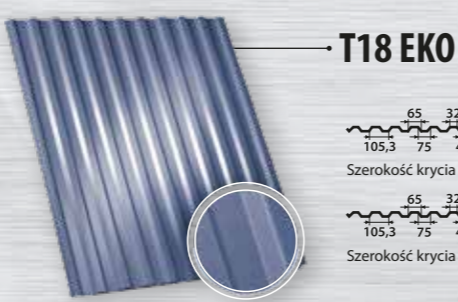

T12 PLUS

T7

PLATINIUM

ONYX

DIAMENT

NEFRYT

DIAMENT PLUS

TOPAZ

T14 EKO

T18

T18 EKO

T18 PLUS

T35

T55

OGRODZENIA ŻALUZJOWE

Ogrodzenia żaluzjowe. Prześla wykonane z najwyższej jakości materiałów charakteryzują się wysoką estetyką, prostą formą oraz trwałością. Podkreślają styl architektury nowoczesnej jak i tradycyjnej. Numer 1 wśród ogrodzeń.

OGRODZENIA NOWOCZESNE

Do wyboru profile 60x40 lub 50x50 (możliwość wykonania innego). Grubość ścianki 2 mm. Przerwa pomiędzy profilami 70 mm (lub inny). Wysokość 150cm ponad powierzchnię gruntu. Ogrodzenie malowane proszkowo 15 lat gwarancji. Różne kolory do wyboru. Wykonujemy także bramy jak i furtki.