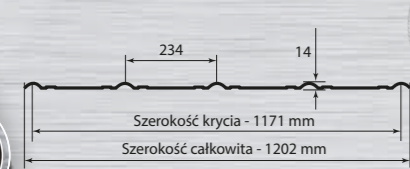

BLACHODACHÓWKI

materiał to fundament...

Przyszedł czas stabilizacji, wyobraźnia zbudowała wymarzony dom, rodzinny azyl pełen uczuć, ciepła i spokoju. Bezpieczny...

Po wielu rozterkach wybrałem piękny projekt, dobrałem najlepsze materiały, znalazłem uczciwych i solidnych wykonawców, by w końcu z dumą spojrzeć na efekty swoich zmagani. Nie zapomniałem o wierzącym dzieło dachu.

Ten dach do dziś chroni mych bliskich przed zimnem, deszczem, wichrami i burzami. Pozwala spocząć i odetchnąć od codziennych zmagani i już nie martwić się tym, co pozostawione na zewnątrz. Pozwala skupić się na najważniejszym: moich bliskich.

Kiedy dziś, po latach wspominam tamte czasy, jestem pewien, że udało się uczynić wszystko, by chronić tych, których kocham...

dziękuję,
Dziadek

BLACHY TRAPEZOWE I PANELOWE

Trwała, prosta i ponadczasowa technika krycia dachu na „Rąbek Stojący” mająca swe zastosowanie od wielu pokoleń, teraz w nowoczesnej formie.

PLATINIUM

OGRODZENIA ŻALUZJOWE

Ogrodzenia żaluzjowe. Prześla wykonane z najwyższej jakości materiałów charakteryzują się wysoką estetyką, prostą formą oraz trwałością. Podkreślają styl architektury nowoczesnej jak i tradycyjnej. Numer 1 wśród ogrodzeń.

OGRODZENIA NOWOCZESNE

Do wyboru profile 60x40 lub 50x50 (możliwość wykonania innego). Grubość ścianki 2 mm. Przerwa pomiędzy profilami 70 mm (lub inny). Wysokość 150cm ponad powierzchnię gruntu. Ogrodzenie malowane proszkowo 15 lat gwarancji. Różne kolory do wyboru. Wykonujemy także bramy jak i furtki.

SZTACHETKI