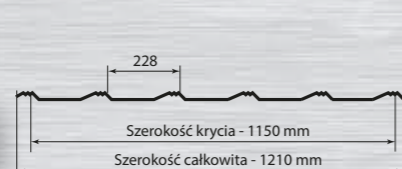

T12 PLUS

T7

PLATINIUM

ONYX

DIAMENT

NEFRYT

DIAMENT PLUS

TOPAZ

OGRODZENIA NOWOCZESNE

Do wyboru profile 60x40 lub 50x50 (możliwość wykonania innego). Grubość ścianki 2 mm. Przerwa pomiędzy profilami 70 mm (lub inny). Wysokość 150cm ponad powierzchnię gruntu. Ogrodzenie malowane proszkowo 15 lat gwarancji. Różne kolory do wyboru. Wykonujemy także bramy jak i furtki.