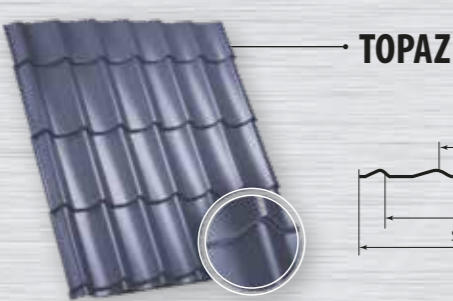

Kiedy dziś, po latach wspominam tamte czasy, jestem pewien, że udało się uczynić wszystko, by chronić tych, których kocham...

dziękuję,
Dziadek

BLACHY TRAPEZOWE I PANELOWE

PANEL DACHOWY NA RĄBEK

Trwała, prosta i ponadczasowa technika krycia dachu na „Rąbek Stojący” mająca swe zastosowanie od wielu pokoleń, teraz w nowoczesnej formie.

T12 PLUS

T7

PLATINIUM

ONYX

DIAMENT

NEFRYT

DIAMENT PLUS

TOPAZ

OGRODZENIA NOWOCZESNE

Do wyboru profile 60x40 lub 50x50 (możliwość wykonania innego). Grubość ścianki 2 mm. Przerwa pomiędzy profilami 70 mm (lub inny). Wysokość 150cm ponad powierzchnię gruntu. Ogrodzenie malowane proszkowo 15 lat gwarancji. Różne kolory do wyboru. Wykonujemy także bramy jak i furtki.