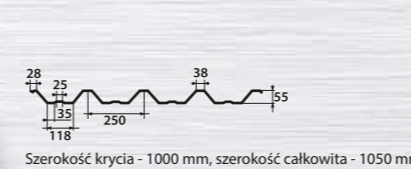

BLACHODACHÓWKI

materiał to fundament...

Przyszedł czas stabilizacji, wyobraźnia zbudowała wymarzony dom, rodzinny azyl pełen uczuć, ciepła i spokoju. Bezpieczny...

Po wielu rozterkach wybrałem piękny projekt, dobrałem najlepsze materiały, znalazłem uczciwych i solidnych wykonawców, by w końcu z dumą spojrzeć na efekty swoich zmagani. Nie zapomniałem o wierzącym dzieło dachu.

Ten dach do dziś chroni mych bliskich przed zimnem, deszczem, wichrami i burzami. Pozwala spocząć i odetchnąć od codziennych zmagani i już nie martwić się tym, co pozostawione na zewnątrz. Pozwala skupić się na najważniejszym: moich bliskich.

Kiedy dziś, po latach wspominam tamte czasy, jestem pewien, że udało się uczynić wszystko, by chronić tych, których kocham...

dziękuję,
Dziadek

BLACHY TRAPEZOWE I PANELOWE

Trwała, prosta i ponadczasowa technika krycia dachu na „Rąbek Stojący” mająca swe zastosowanie od wielu pokoleń, teraz w nowoczesnej formie.

T55

OGRODZENIA ŻALUZJOWE

Ogrodzenia żaluzjowe. Prześla wykonane z najwyższej jakości materiałów charakteryzują się wysoką estetyką, prostą formą oraz trwałością. Podkreślają styl architektury nowoczesnej jak i tradycyjnej. Numer 1 wśród ogrodzeń.

OGRODZENIA NOWOCZESNE

Do wyboru profile 60x40 lub 50x50 (możliwość wykonania innego). Grubość ścianki 2 mm. Przerwa pomiędzy profilami 70 mm (lub inny). Wysokość 150cm ponad powierzchnię gruntu. Ogrodzenie malowane proszkowo 15 lat gwarancji. Różne kolory do wyboru. Wykonujemy także bramy jak i furtki.

SZTACHETKI