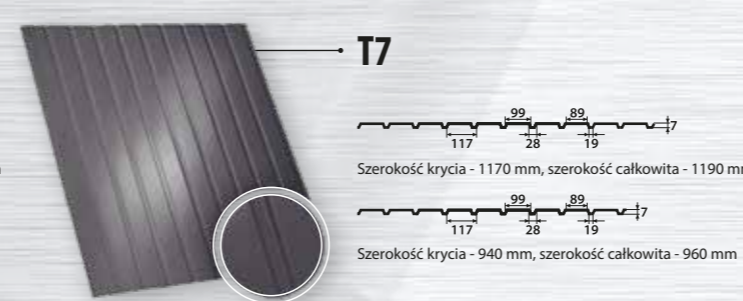

BLACHODACHÓWKI

materiał to fundament...

Przyszedł czas stabilizacji, wyobraźnia zbudowała wymarzony dom, rodzinny azyl pełen uczuć, ciepła i spokoju. Bezpieczny...

Po wielu rozterkach wybrałem piękny projekt, dobrałem najlepsze materiały, znalazłem uczciwych i solidnych wykonawców, by w końcu z dumą spojrzeć na efekty swoich zmagani. Nie zapomniałem o wierzącym dzieło dachu.

Ten dach do dziś chroni mych bliskich przed zimnem, deszczem, wichrami i burzami. Pozwala spocząć i odetchnąć od codziennych zmagani i już nie martwić się tym, co pozostawione na zewnątrz. Pozwala skupić się na najważniejszym: moich bliskich.

Kiedy dziś, po latach wspominam tamte czasy, jestem pewien, że udało się uczynić wszystko, by chronić tych, których kocham...

dziękuję,
Dziadek

BLACHY TRAPEZOWE I PANELOWE

Trwała, prosta i ponadczasowa technika krycia dachu na „Rąbek Stojący” mająca swe zastosowanie od wielu pokoleń, teraz w nowoczesnej formie.

OGRODZENIA ŻALUZJOWE

Ogrodzenia żaluzjowe. Prześla wykonane z najwyższej jakości materiałów charakteryzują się wysoką estetyką, prostą formą oraz trwałością. Podkreślają styl architektury nowoczesnej jak i tradycyjnej. Numer 1 wśród ogrodzeń.

OGRODZENIA NOWOCZESNE

Do wyboru profile 60x40 lub 50x50 (możliwość wykonania innego). Grubość ścianki 2 mm. Przerwa pomiędzy profilami 70 mm (lub inny). Wysokość 150cm ponad powierzchnię gruntu. Ogrodzenie malowane proszkowo 15 lat gwarancji. Różne kolory do wyboru. Wykonujemy także bramy jak i furtki.

SZTACHETKI