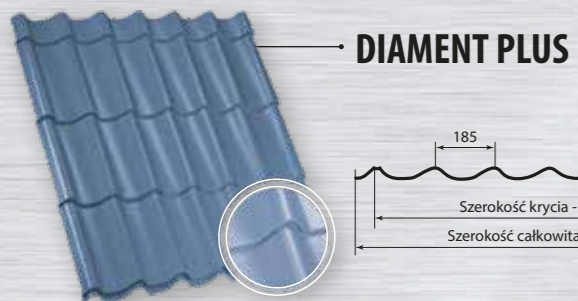

T12 PLUS

T7

PLATINIUM

ONYX

DIAMENT

NEFRYT

DIAMENT PLUS

TOPAZ

OGRODZENIA NOWOCZESNE

Do wyboru profile 60x40 lub 50x50 (możliwość wykonania innego). Grubość ścianki 2 mm. Przerwa pomiędzy profilami 70 mm (lub inny). Wysokość 150cm ponad powierzchnię gruntu. Ogrodzenie malowane proszkowo 15 lat gwarancji. Różne kolory do wyboru. Wykonujemy także bramy jak i furtki.