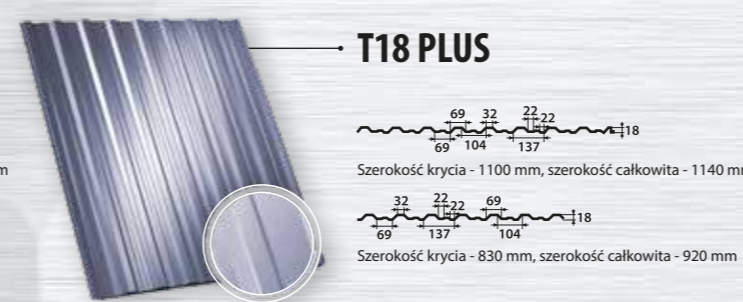

BLACHODACHÓWKI

materiał to fundament...

Przyszedł czas stabilizacji, wyobraźnia zbudowała wymarzony dom, rodzinny azyl pełen uczuć, ciepła i spokoju. Bezpieczny...

Po wielu rozterkach wybrałem piękny projekt, dobrałem najlepsze materiały, znalazłem uczciwych i solidnych wykonawców, by w końcu z dumą spojrzeć na efekty swoich zmagani. Nie zapomniałem o wierzącym dzieło dachu.

Ten dach do dziś chroni mych bliskich przed zimnem, deszczem, wichrami i burzami. Pozwala spocząć i odetchnąć od codziennych zmagani i już nie martwić się tym, co pozostawione na zewnątrz. Pozwala skupić się na najważniejszym: moich bliskich.

Kiedy dziś, po latach wspominam tamte czasy, jestem pewien, że udało się uczynić wszystko, by chronić tych, których kocham...

dziękuję,
Dziadek

BLACHY TRAPEZOWE I PANELOWE

Trwała, prosta i ponadczasowa technika krycia dachu na „Rąbek Stojący” mająca swe zastosowanie od wielu pokoleń, teraz w nowoczesnej formie.

OGRODZENIA ŻALUZJOWE

Ogrodzenia żaluzjowe. Prześla wykonane z najwyższej jakości materiałów charakteryzują się wysoką estetyką, prostą formą oraz trwałością. Podkreślają styl architektury nowoczesnej jak i tradycyjnej. Numer 1 wśród ogrodzeń.

OGRODZENIA NOWOCZESNE

Do wyboru profile 60x40 lub 50x50 (możliwość wykonania innego). Grubość ścianki 2 mm. Przerwa pomiędzy profilami 70 mm (lub inny). Wysokość 150cm ponad powierzchnię gruntu. Ogrodzenie malowane proszkowo 15 lat gwarancji. Różne kolory do wyboru. Wykonujemy także bramy jak i furtki.

SZTACHETKI