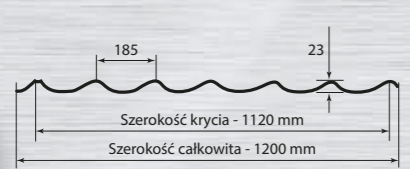

T12 PLUS

T7

PLATINIUM

ONYX

DIAMENT

NEFRYT

DIAMENT PLUS

TOPAZ

OGRODZENIA NOWOCZESNE

Do wyboru profile 60x40 lub 50x50 (możliwość wykonania innego). Grubość ścianki 2 mm. Przerwa pomiędzy profilami 70 mm (lub inny). Wysokość 150cm ponad powierzchnię gruntu. Ogrodzenie malowane proszkowo 15 lat gwarancji. Różne kolory do wyboru. Wykonujemy także bramy jak i furtki.