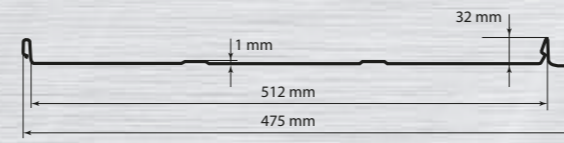

PANEL DACHOWY NA RĄBEK

Trwała, prosta i ponadczasowa technika krycia dachu na „Rąbek Stojący” mająca swe zastosowanie od wielu pokoleń, teraz w nowoczesnej formie.