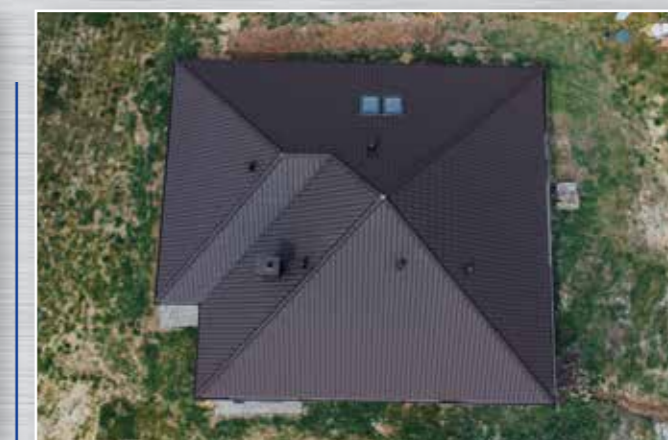

NASZE REALIZACJE