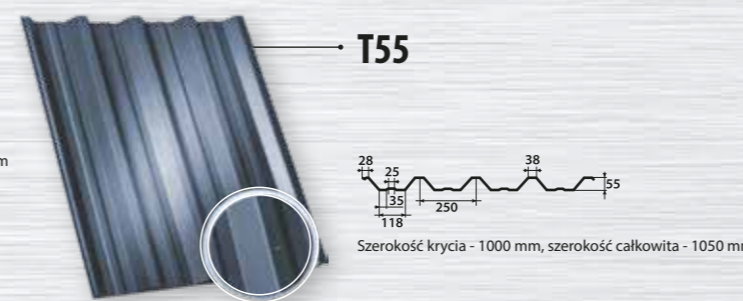

T14 EKO

T18

T18 EKO

T18 PLUS

T35

T55

OGRODZENIA ŻALUZJOWE

Ogrodzenia żaluzjowe. Prześla wykonane z najwyższej jakości materiałów charakteryzują się wysoką estetyką, prostą formą oraz trwałością. Podkreślają styl architektury nowoczesnej jak i tradycyjnej. Numer 1 wśród ogrodzeń.

OGRODZENIA NOWOCZESNE

Do wyboru profile 60x40 lub 50x50 (możliwość wykonania innego). Grubość ścianki 2 mm. Przerwa pomiędzy profilami 70 mm (lub inny). Wysokość 150cm ponad powierzchnię gruntu. Ogrodzenie malowane proszkowo 15 lat gwarancji. Różne kolory do wyboru. Wykonujemy także bramy jak i furtki.