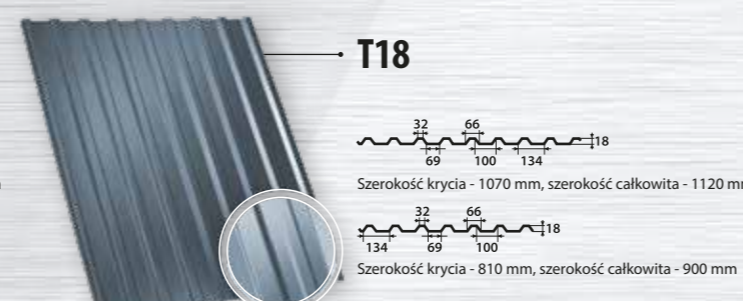

BLACHODACHÓWKI

materiał to fundament...

Przyszedł czas stabilizacji, wyobraźnia zbudowała wymarzony dom, rodzinny azyl pełen uczuć, ciepła i spokoju. Bezpieczny...

Po wielu rozterkach wybrałem piękny projekt, dobrałem najlepsze materiały, znalazłem uczciwych i solidnych wykonawców, by w końcu z dumą spojrzeć na efekty swoich zmagani. Nie zapomniałem o wierzącym dzieło dachu.

Ten dach do dziś chroni mych bliskich przed zimnem, deszczem, wichrami i burzami. Pozwala spocząć i odetchnąć od codziennych zmagani i już nie martwić się tym, co pozostawione na zewnątrz. Pozwala skupić się na najważniejszym: moich bliskich.

Kiedy dziś, po latach wspominam tamte czasy, jestem pewien, że udało się uczynić wszystko, by chronić tych, których kocham...

dziękuję,
Dziadek

BLACHY TRAPEZOWE I PANELOWE

Trwała, prosta i ponadczasowa technika krycia dachu na „Rąbek Stojący” mająca swe zastosowanie od wielu pokoleń, teraz w nowoczesnej formie.

OGRODZENIA ŻALUZJOWE

Ogrodzenia żaluzjowe. Prześla wykonane z najwyższej jakości materiałów charakteryzują się wysoką estetyką, prostą formą oraz trwałością. Podkreślają styl architektury nowoczesnej jak i tradycyjnej. Numer 1 wśród ogrodzeń.

OGRODZENIA NOWOCZESNE

Do wyboru profile 60x40 lub 50x50 (możliwość wykonania innego). Grubość ścianki 2 mm. Przerwa pomiędzy profilami 70 mm (lub inny). Wysokość 150cm ponad powierzchnię gruntu. Ogrodzenie malowane proszkowo 15 lat gwarancji. Różne kolory do wyboru. Wykonujemy także bramy jak i furtki.

SZTACHETKI